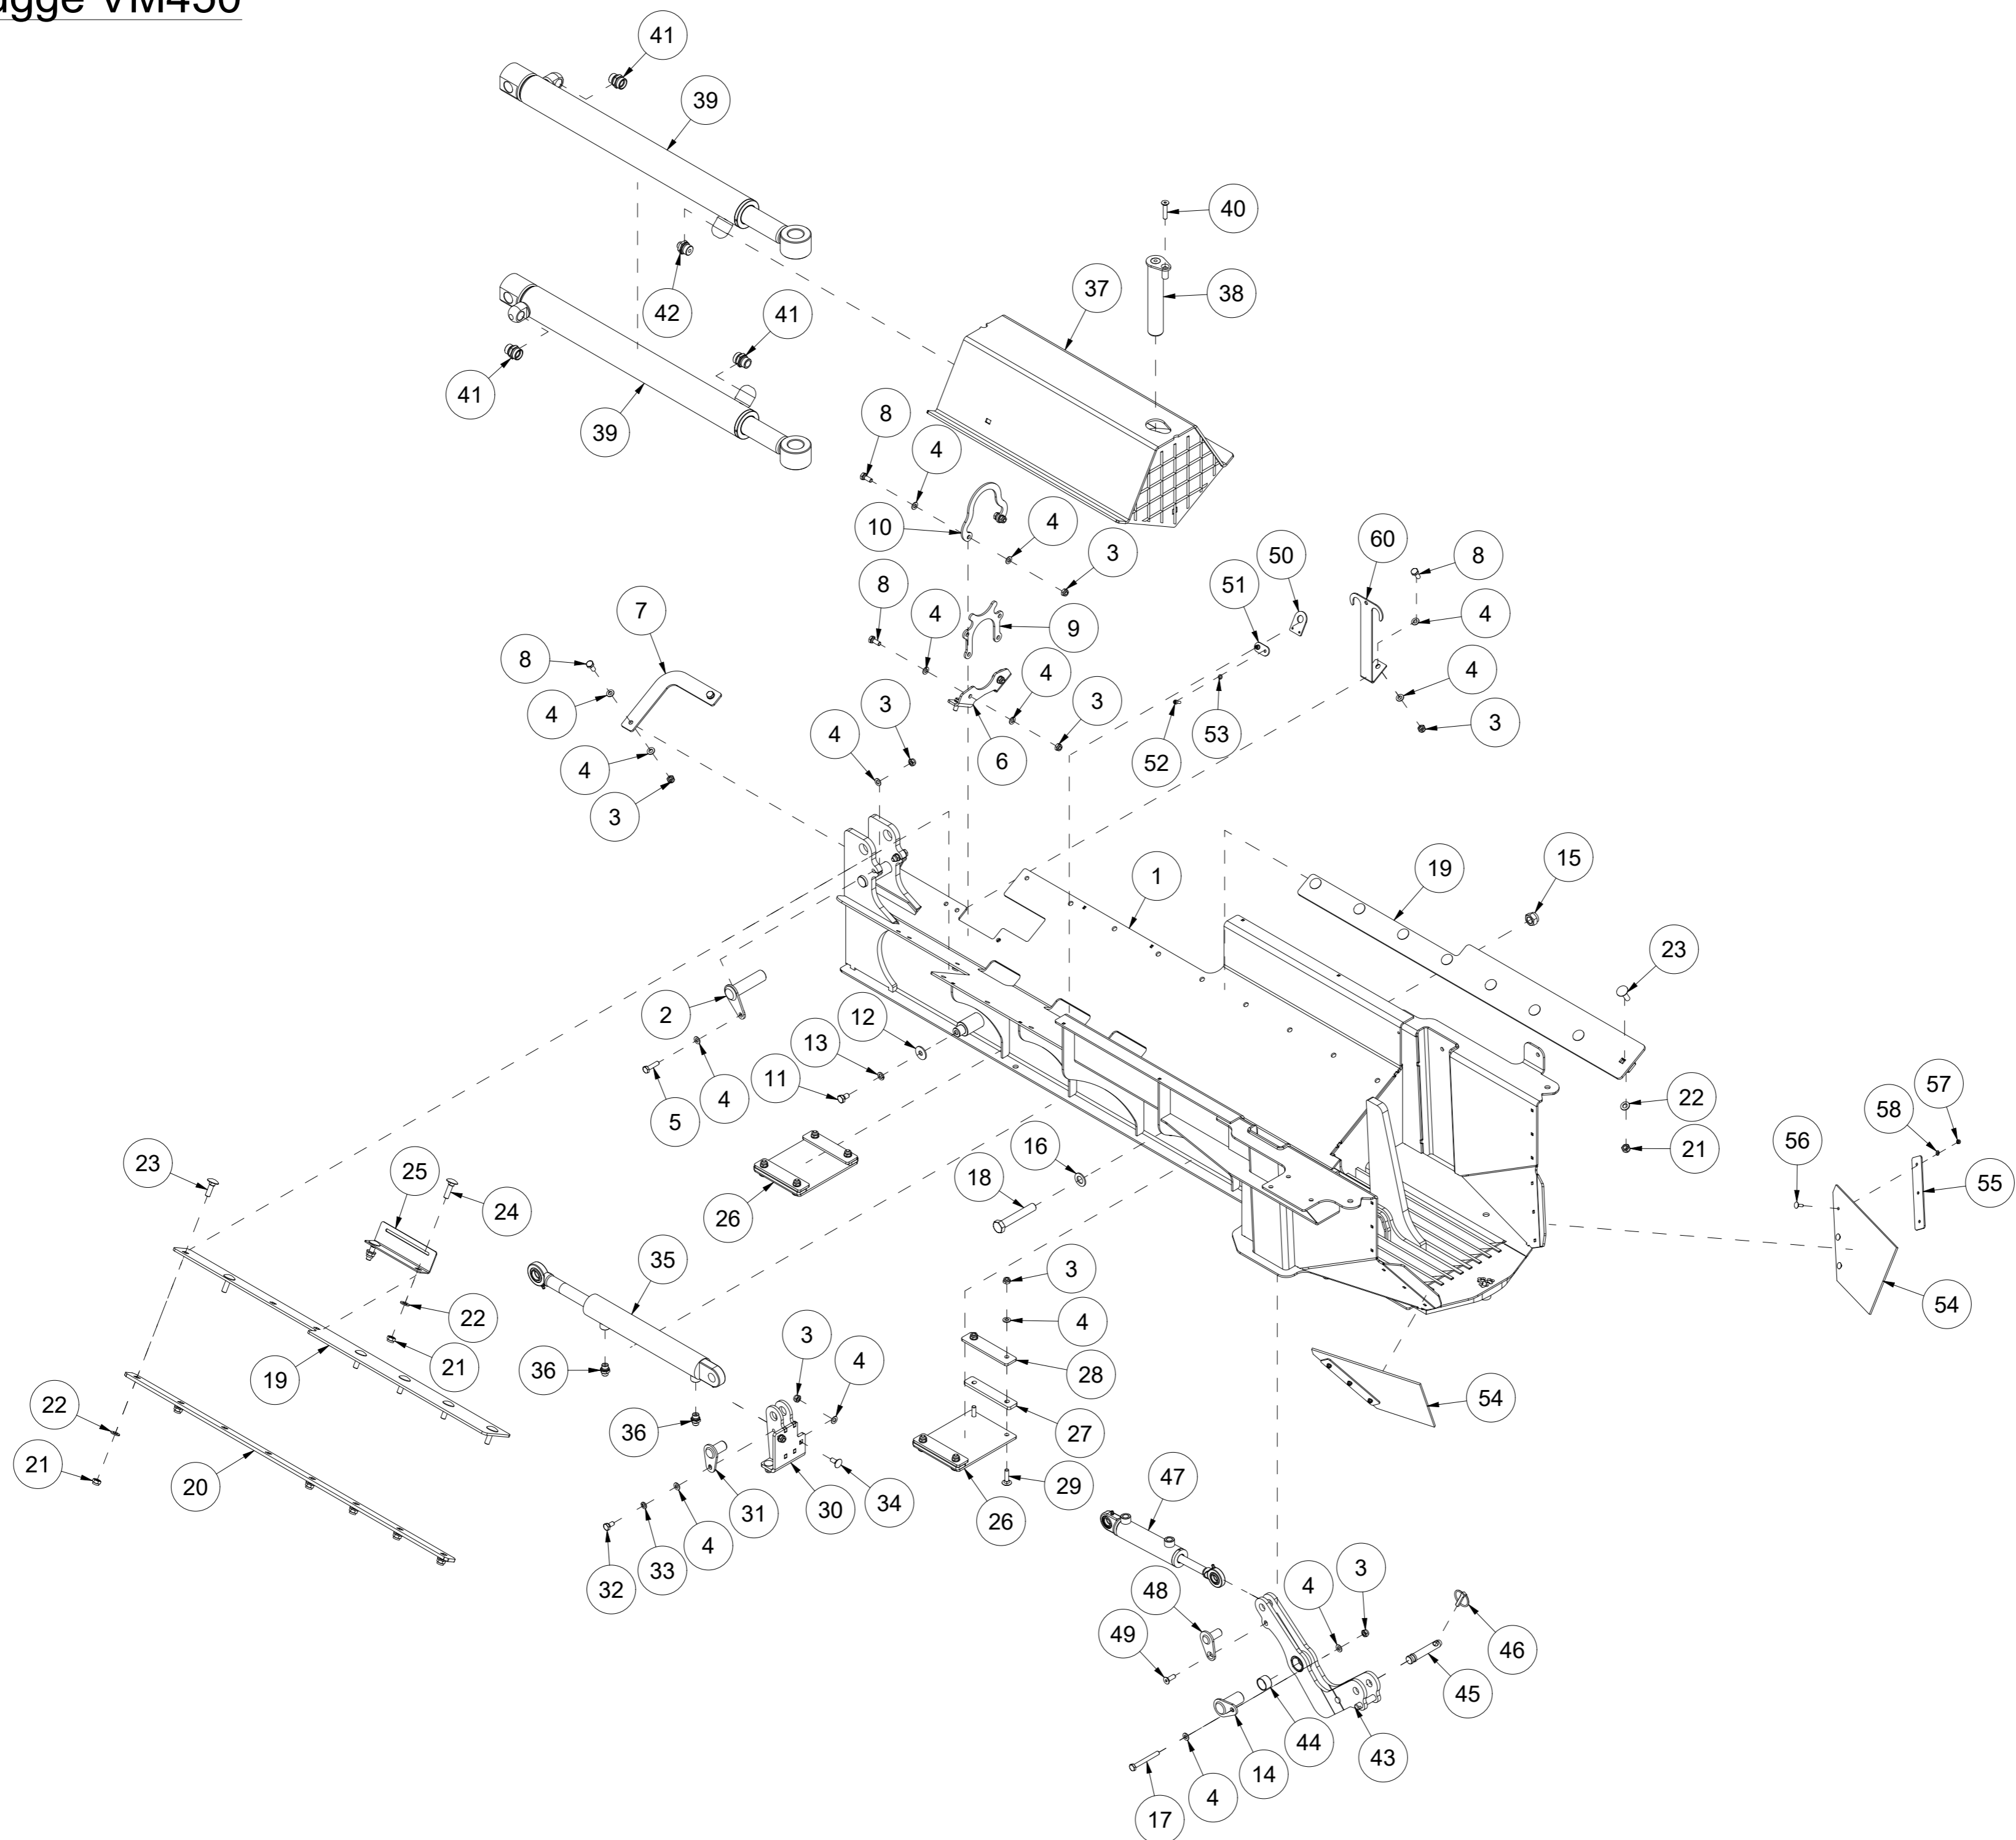

002 Klyvevugge VM450

Pos	Ant	Artikkelnr	Beskrivelse	Pos	Ant	Artikkelnr	Beskrivelse
1	1	41211001	Klyvvegge	57	6	2483608	Lockingmutter M6 EIZn DIN 985
2	2	41211037	Bolt for klyvesylinder	58	6	2531039	Underlagsskive M6 EIZn DIN 125
3	25	2483610	Lockingmutter M10 EIZn DIN 985	60	1	41211242	Slangeholder
4	37	2531060	Underlagsskive M10 EIZn DIN 125				
5	2	2422303	Sekskantskrue M10x40 EIZn 8.8 DIN 931				
6	1	41211154	Sylinderstøtte				
7	1	41211108	Slange beskyttelse				
8	9	2422297	Sekskantskrue M10x25 EIZn 8.8 DIN 933				
9	1	41211089	Sylinderstøtte				
10	1	41211153	Sylinderstøtte				
11	1	2422344	Sekskantskrue M12x20 EIZn 8.8 DIN 933				
12	1	2533090	Karosseriskive M12 EIZn DIN 9021				
13	1	2534069	Fjærskive M12 EIZn DIN 127				
14	1	41211030	Bolt knivløft				
15	1	2483615	Lockingmutter M20 EIZn DIN 985				
16	2	2531086	Underlagsskive M20 EIZn DIN 125				
17	1	2422315	Sekskantskrue M10x90 EIZn 8.8 DIN 931				
18	1	2422585	Sekskantskrue M20x120 EIZn 8.8 DIN 931				
19	2	41211040	Føringsskinne 1				
20	2	41211041	Føringsskinne 2				
21	16	2483611	Lockingmutter M12 EIZn DIN 985				
22	16	2531069	Underlagsskive M12 EIZn DIN 125				
23	14	2344352	Låseskrue M12x40 EIZn 8.8 DIN 603				
24	2	2344354	Låseskrue M12x45 EIZn 8.8 DIN 603				
25	1	41211074	Brakett Senor 2				
26	2	41211052	Sliteplate				
27	4	41211053	Sliteplate side				
28	4	41211054	Låseplate				
29	8	2344334	Låseskrue M10x40 EIZn 8.8 DIN 603				
30	1	41211110	Brakett				
31	1	41211025	Bolt				
32	1	2422295	Sekskantskrue M10x20 EIZn 8.8 DIN 933				
33	1	2534060	Fjærskive M10 EIZn DIN 127				
34	4	2344330	Låseskrue M10x25 EIZn 8.8 DIN 603				
35	1	2955004	Sylinder Ø50/30 SL300				
36	2	2957759	Ansatsnippel GEK BSP 3/8" L10 ED				
37	1	41211002	Klyvestempel VM450				
38	1	41211036	Bolt				
39	2	2955012	Sylinder 70/50 690 VM450				
40	1	2472307	Unbrako senkhodeskrue M10x50 St 10.9 DIN 7991				
41	3	2957773	Ansatsnippel GEK BSP 3/4" L22 ED				
42	1	2957777	Ansatsnippel GEK BSP 3/4" L12 ED				
43	1	41211027	Klyvløftarm				
44	2	2245228	Plastlager Ø30/34x20				
45	1	2526321	Toppstagbolt kat. 1 Ø19x70				
46	1	2556142	Orepinne Ø10x40				
47	1	2955006	Sylinder Hydramek DE0402452				
48	1	41211227	Bolt sylinder knivløft				
49	1	2472299	Unbrako senkhodeskrue M10x30 EIZn DIN 7991				
50	1	41211104	Følerplate				
51	1	41211111	Skive sensor				
52	2	2477200	Unbrako sylinderkrue M6x16 EIZn DIN 912				
53	2	2534039	Fjærskive M6 EIZn DIN 127				
54	2	41211136	Plastleppe				
55	2	41211144	Plate				
56	6	2444360	Låseskrue M6x20 EIZn 4.6 DIN 603