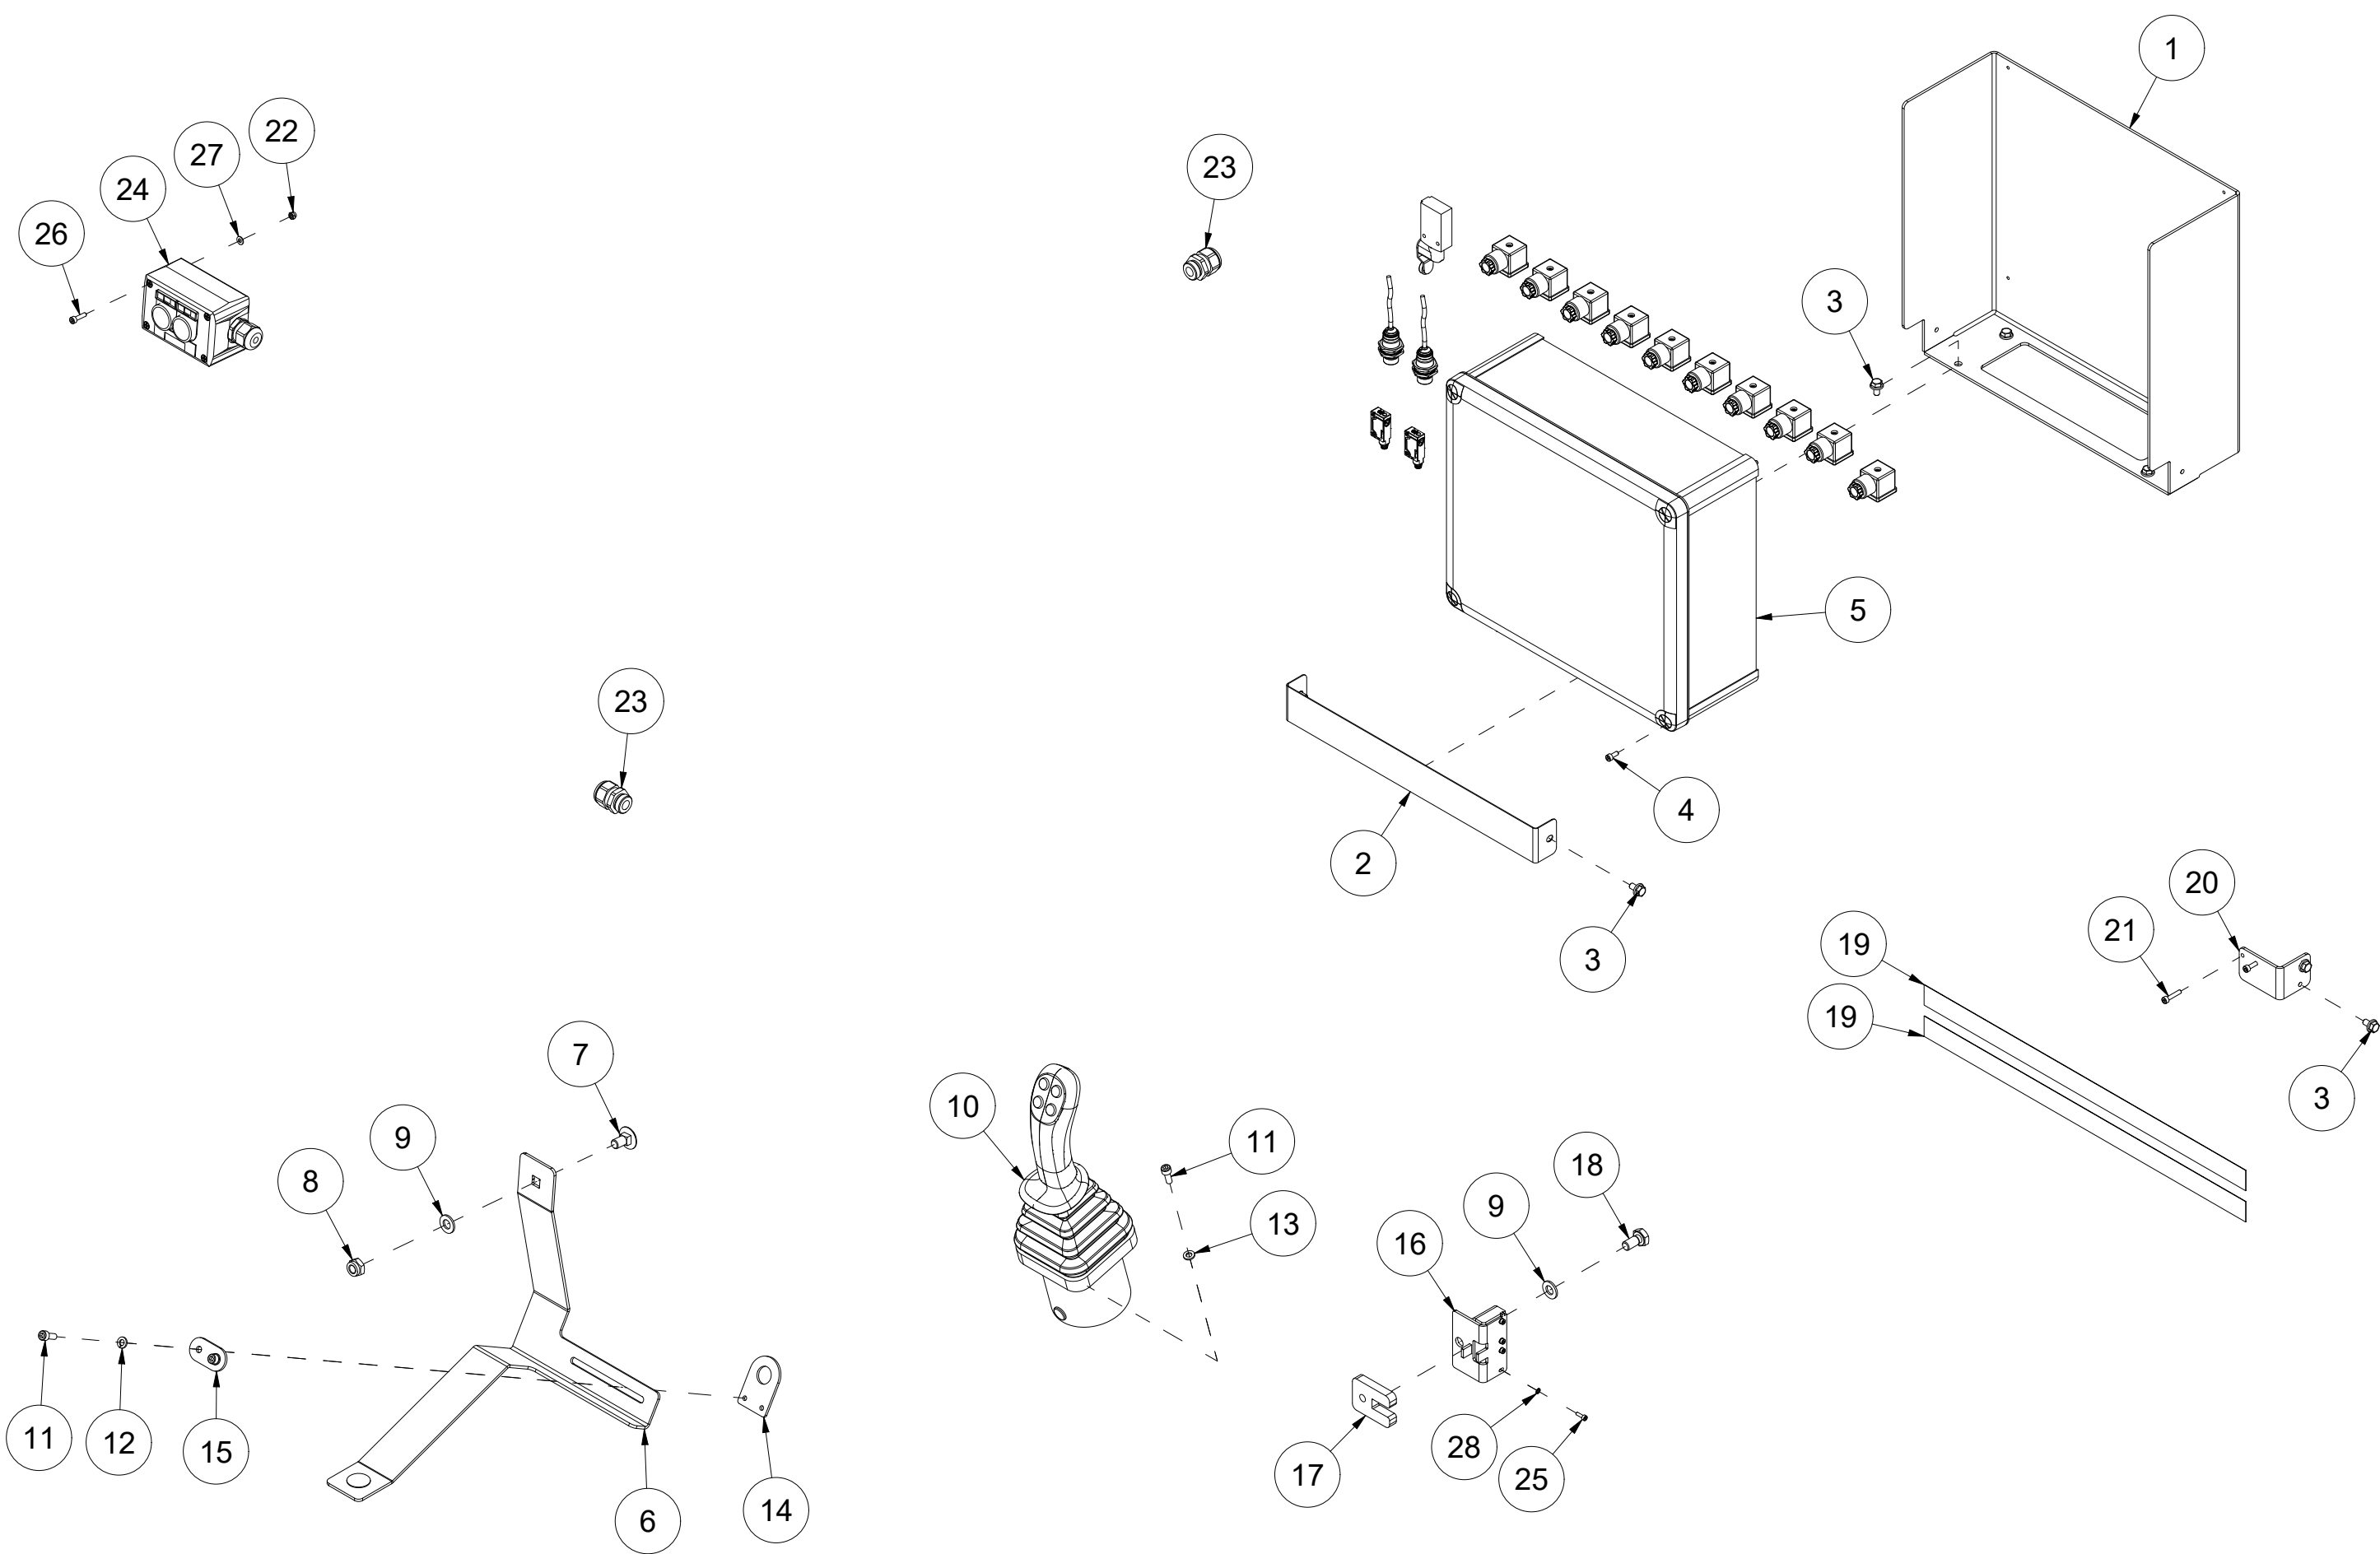

011 El-styring VM450

Pos	Ant	Artikkelnr	Beskrivelse
1	1	41211087	Brakett Elboks
2	1	41211113	Deksel
3	8	2451196	Sekskantskrue med flens M6x10 EIZn 8.8 DIN 6921
4	4	2477130	Unbrako sylinderskrue M4x10 EIZn DIN 912
5	1	41211225	Koblingsboks VM450 Komplet
6	1	41211075	Brakett Senor 1
7	2	2344295	Låseskrue M10x20 EIZn 8.8 DIN 603
8	2	2483610	Lockingmutter M10 EIZn DIN 985
9	3	2531060	Underlagsskive M10 EIZn DIN 125
10	1	2955451	Joystick med el brytere
11	6	2477200	Unbrako sylinderskrue M6x16 EIZn DIN 912
12	6	2534039	Fjærskive M6 EIZn DIN 127
13	4	2531039	Underlagsskive M6 EIZn DIN 125
14	1	41211104	Følerplate
15	1	41211111	Skive sensor
16	1	41211033	Brakett Fotocelle
17	1	41211064	Festeplate
18	1	2422295	Sekskantskrue M10x20 EIZn 8.8 DIN 933
19	2	41211063	Refleks
20	1	41211115	Brakett sikkerhetsbryter
21	2	2477139	Unbrako sylinderskrue M4x20 EIZn DIN 912
22	4	2483606	Lockingmutter M4 EIZn DIN 985
23	2	4127615	Nippel med strekkavlaster M20
24	1	41211230	Trykknappboks 2-Hulls komplett
25	4	2477103	Unbrako sylinderskrue M3x10 EIZn DIN 912
26	2	2477135	Unbrako sylinderskrue M4x16 EIZn DIN 912
27	4	2531023	Underlagsskive M4 EIZn DIN 125
28	4	2535021	Stjerneskrive M3 EIZn DIN 6798A