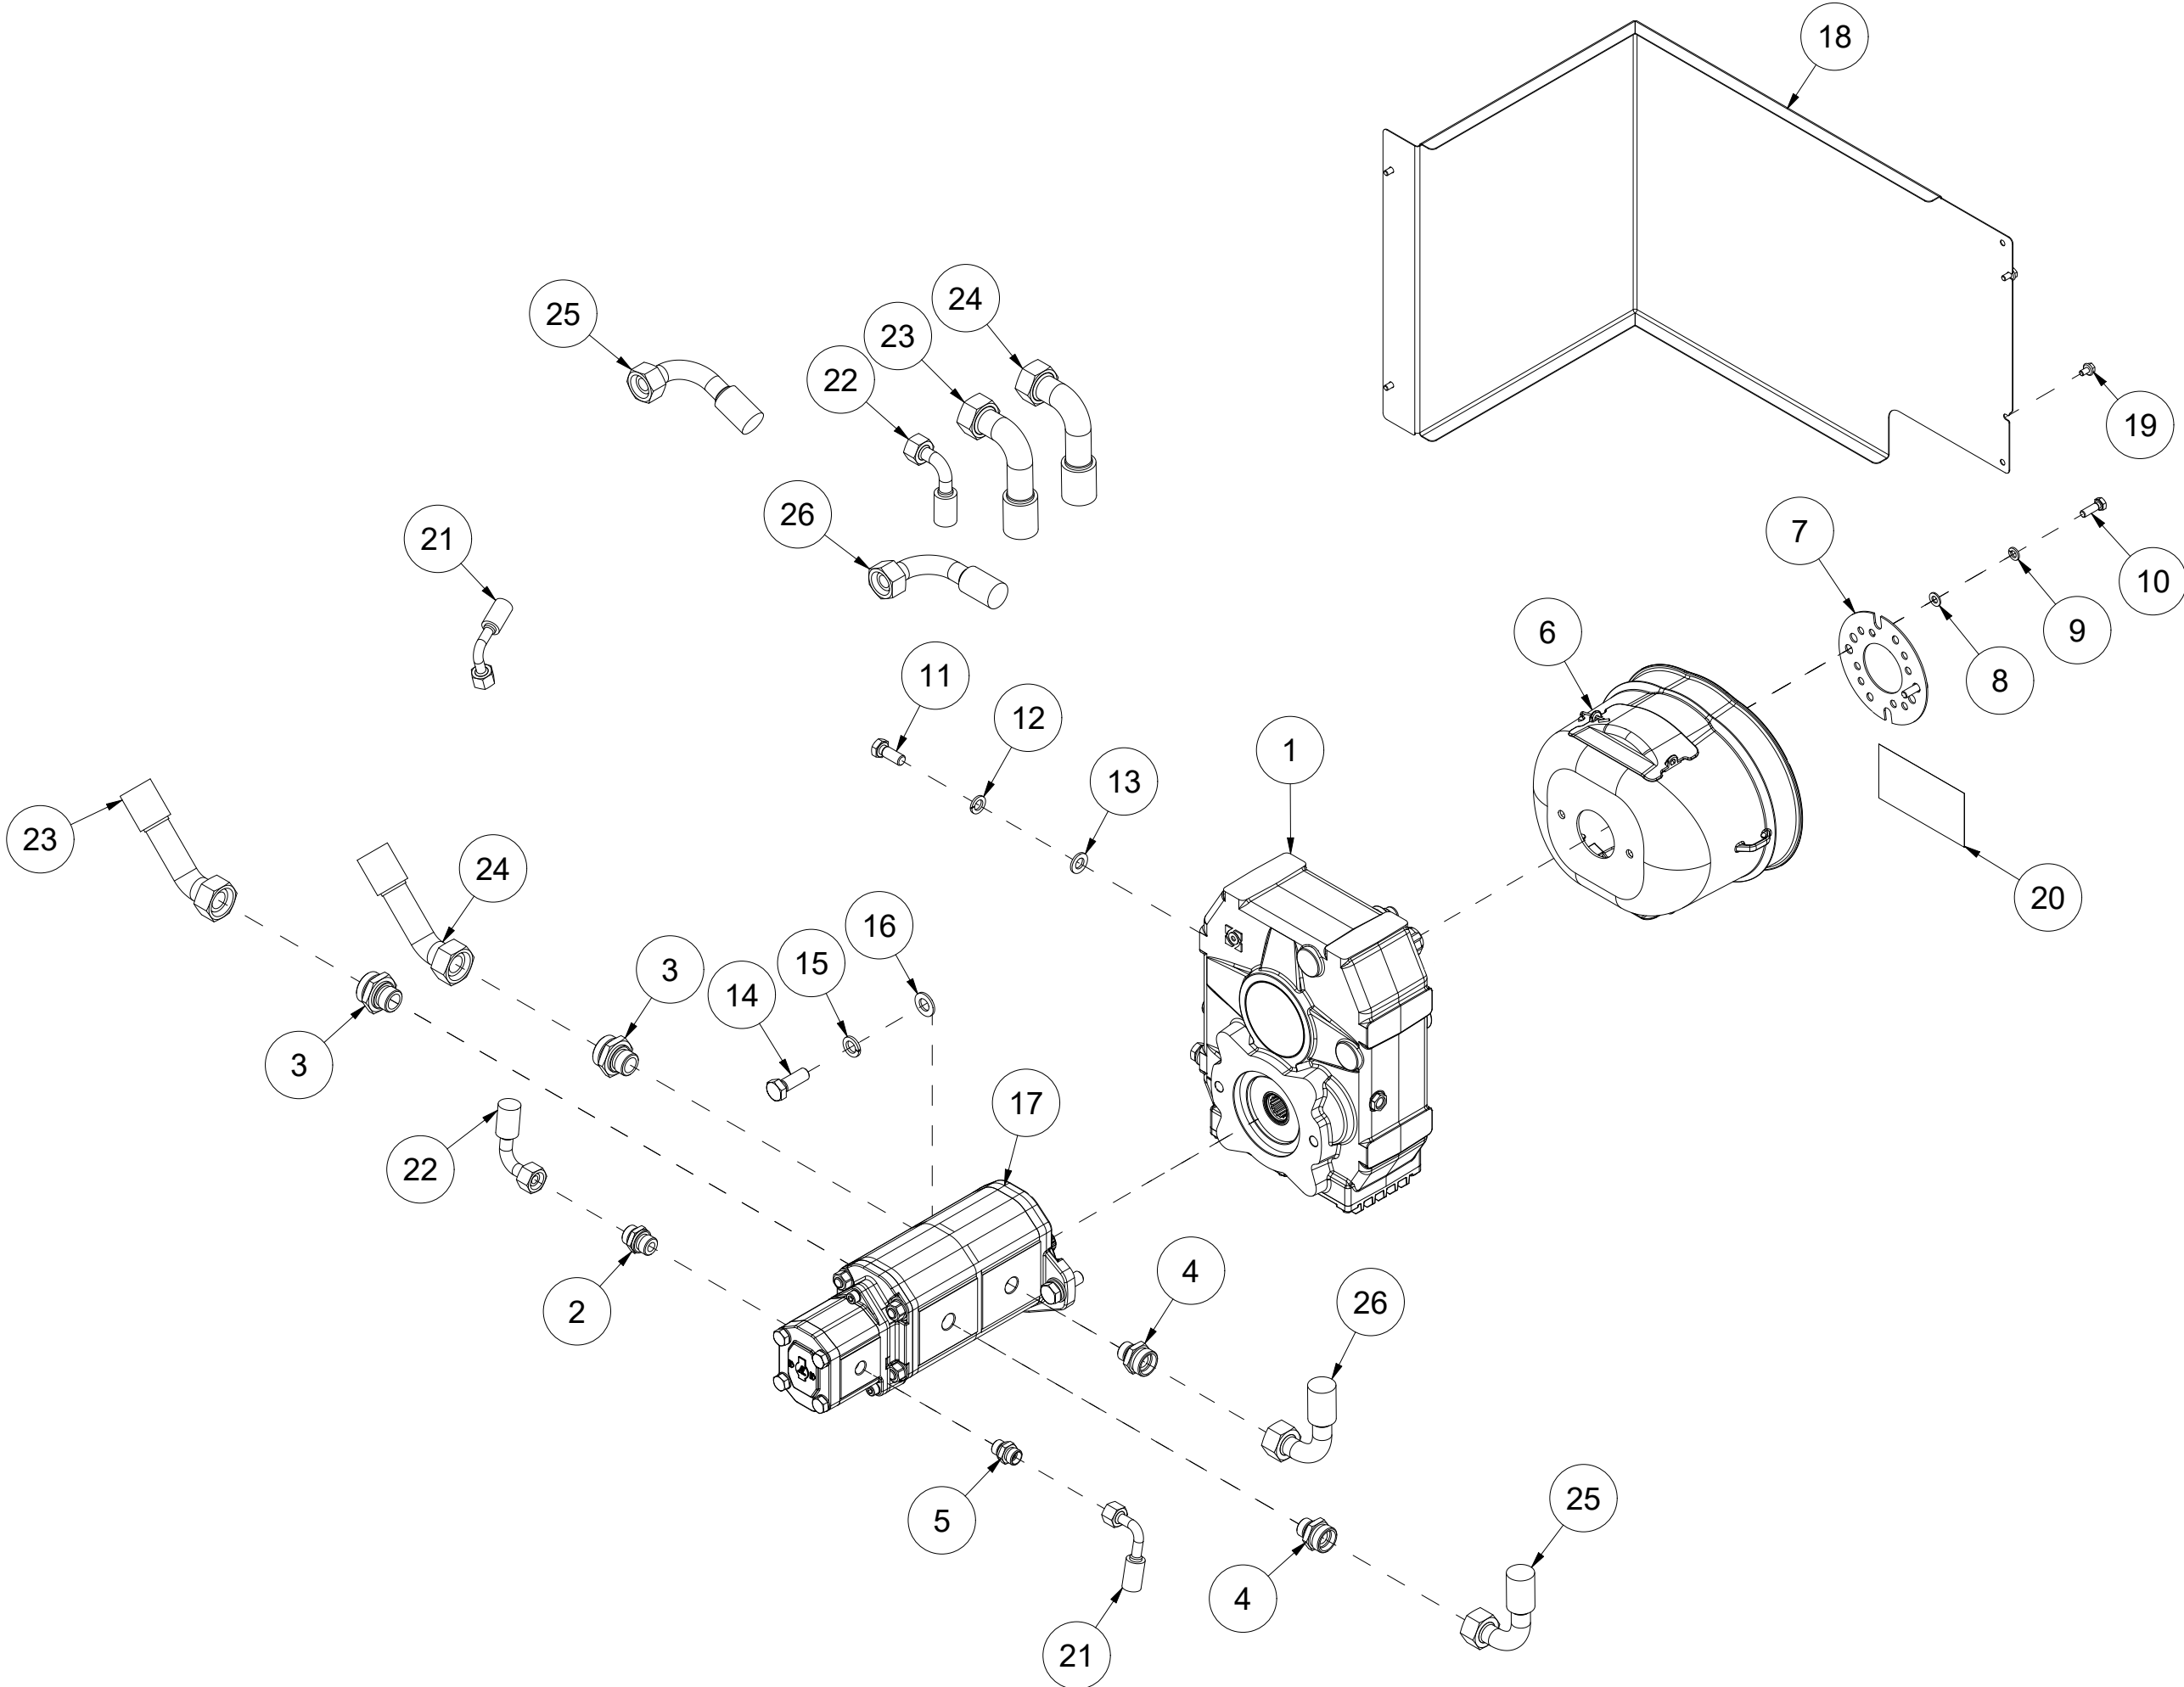

014 Traktordrift VM450

Pos	Ant	Artikkelnr	Beskrivelse
1	1	2961006	Gearboks 1:4,0 90' M9
2	1	2957768	Ansatsnippel GEK BSP 1/2" L15 ED
3	2	2957774	Ansatsnippel GEK BSP 3/4" L28 ED
4	2	2957762	Ansatsnippel GEK BSP 1/2" L22 ED
5	1	2957749	Ansatsnippel GEK BSP 3/8" L12 ED
6	1	41211161	Vernetrakt
7	1	31231079	Festeplate for vernetrakt
8	2	2531047	Underlagsskive M8 EIZn DIN 125
9	2	2534047	Fjærskive M8 EIZn DIN 127
10	2	2422246	Sekskantskrue M8x25 EIZn 8.8 DIN 933
11	4	2422348	Sekskantskrue M12x30 EIZn 8.8 DIN 933
12	4	2534069	Fjærskive M12 EIZn DIN 127
13	4	2531069	Underlagsskive M12 EIZn DIN 125
14	2	2422398	Sekskantskrue M14x40 EIZn 8.8 DIN 933
15	2	2534072	Fjærskive M14 EIZn DIN 127
16	2	2531072	Underlagsskive M14 EIZn DIN 125
17	1	2955559	Tannhjulpumpe tripp. 36+36+12
18	1	41211079	Deksel under tank
19	4	2451196	Sekskantskrue med flens M6x10 EIZn 8.8 DIN 6921
20	1	2935131	Klebemerke 132x72 400 omdr.
21	1	2958421	Hydraulikkslange 3/8" L1400
22	1	2958438	Hydraulikkslange 1/2" L560
23	1	2958449	Hydraulikkslange 1" L460
24	1	2958449	Hydraulikkslange 1" L460
25	1	2958445	Hydraulikkslange 3/4" L1350
26	1	2958445	Hydraulikkslange 3/4" L1350