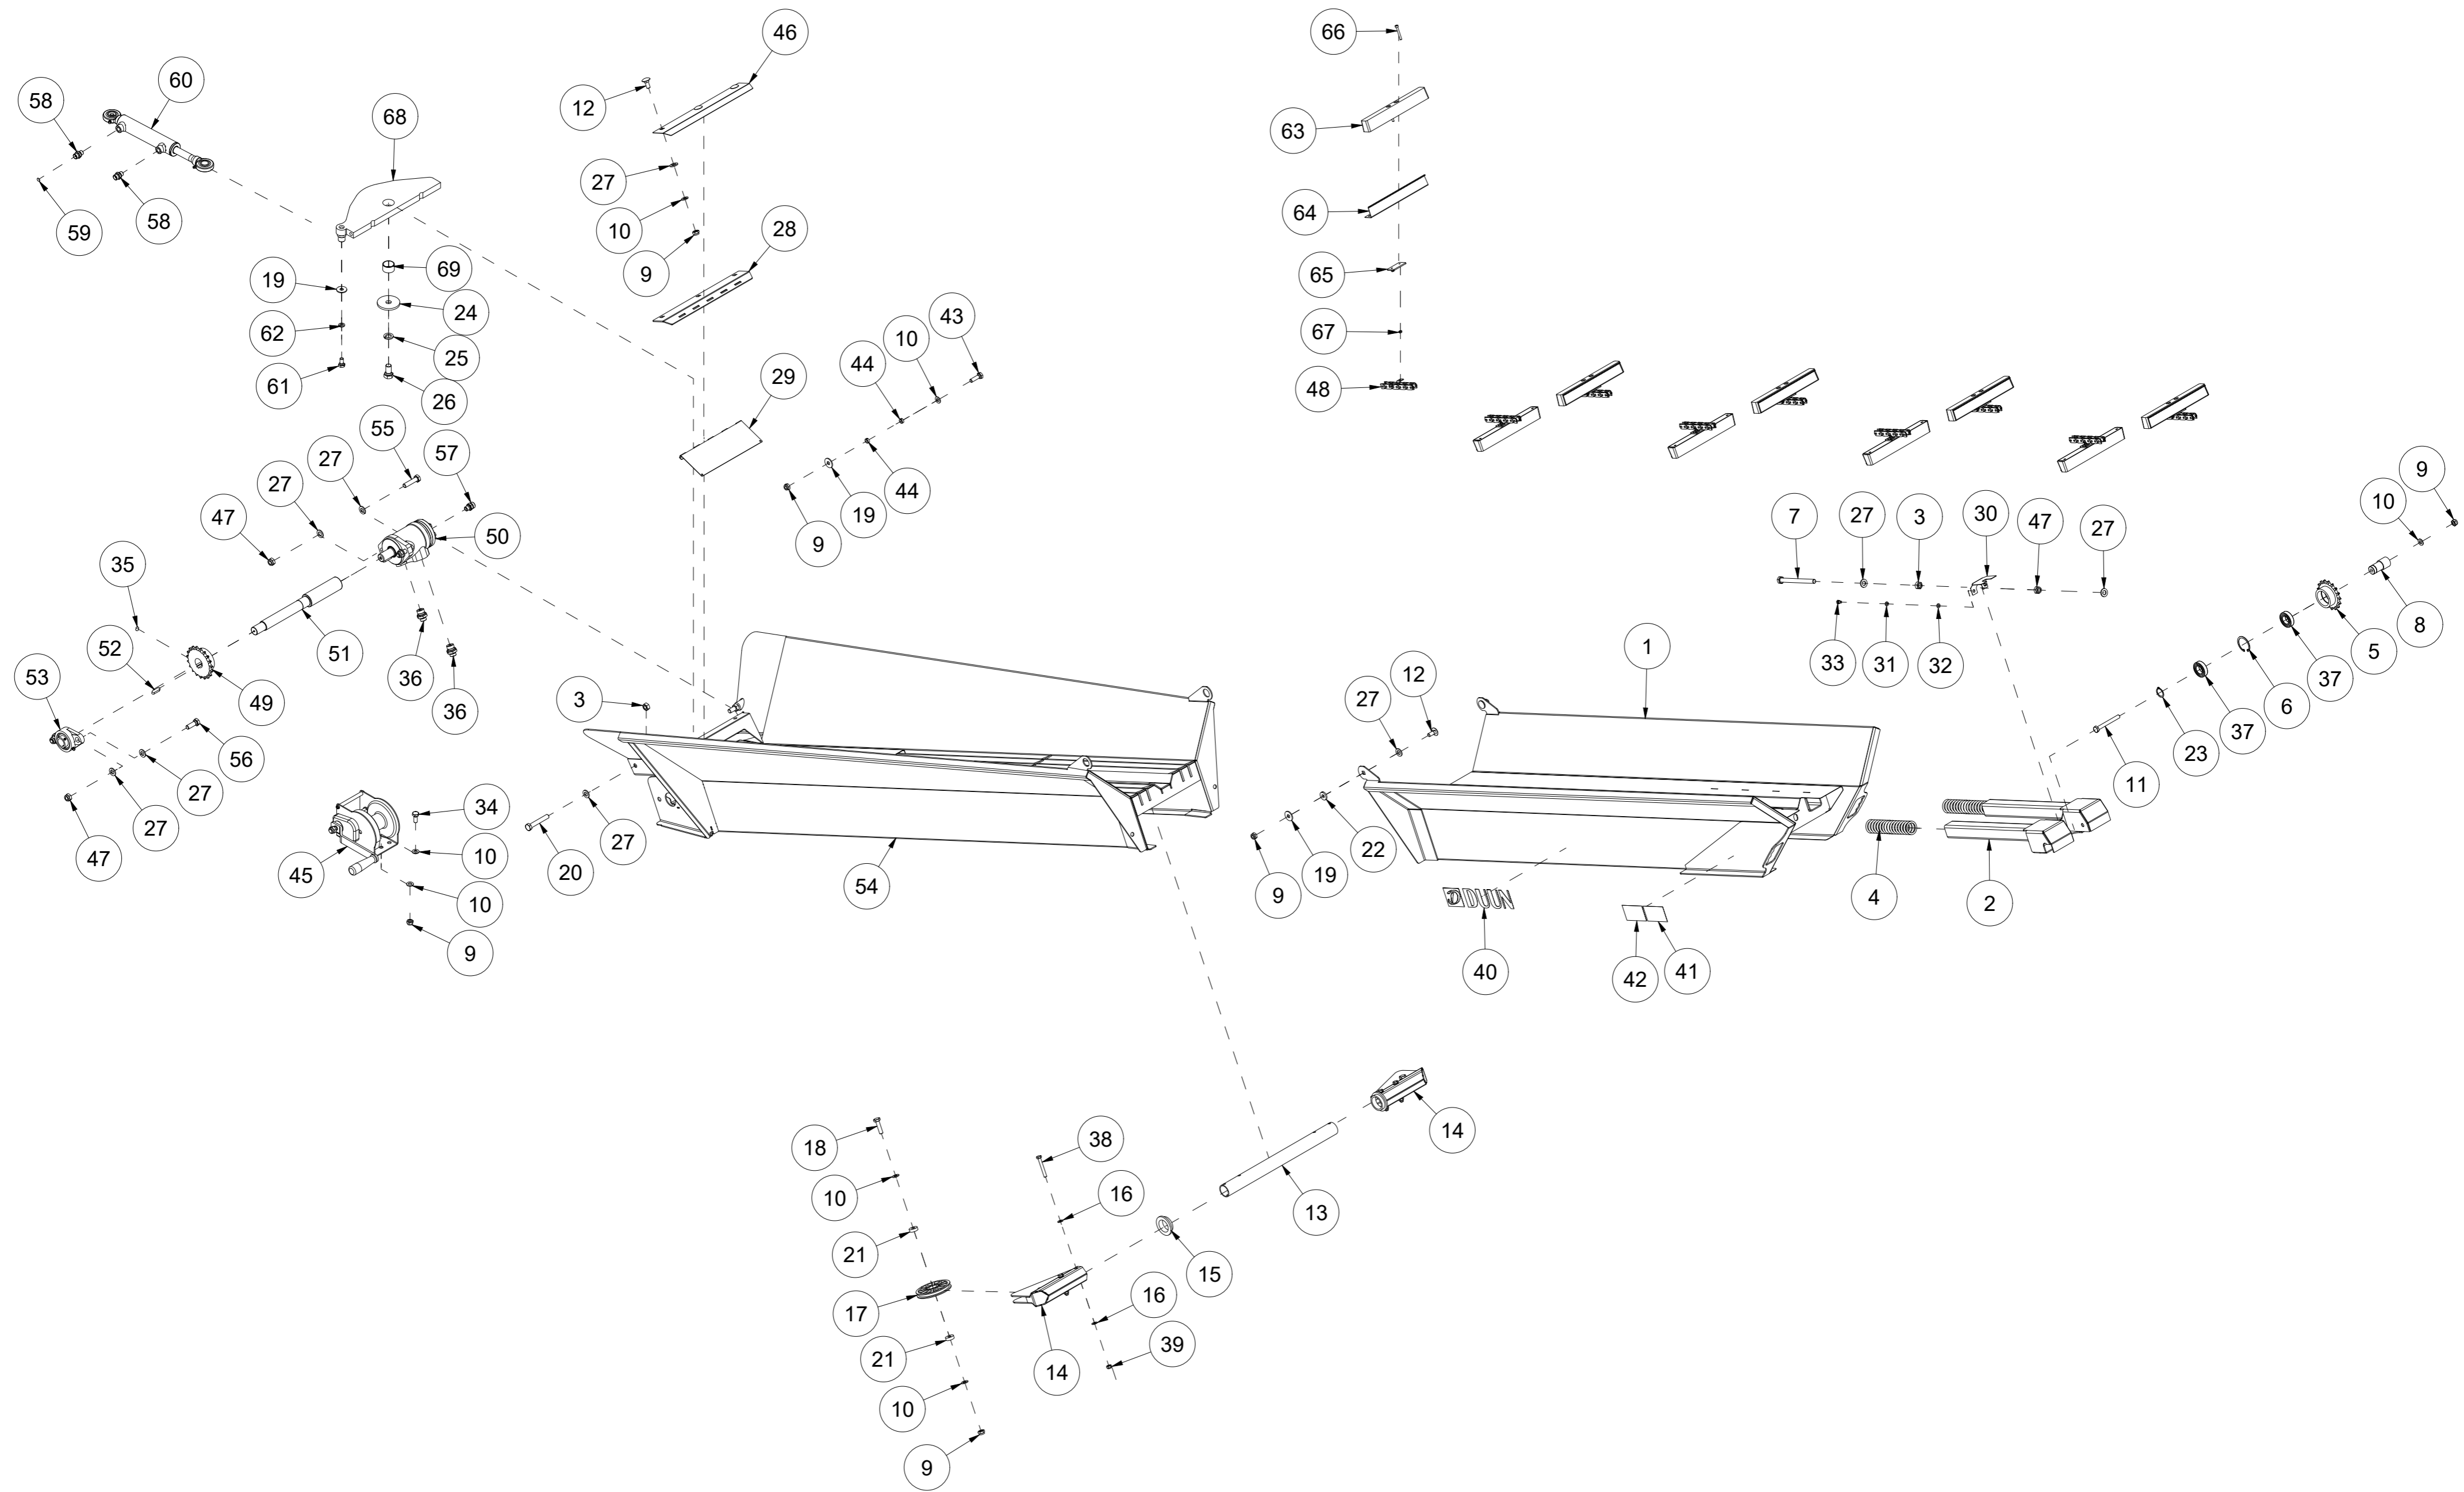

Pos	Ant	Artikkelnr	Beskrivelse
1	1	41211022	Deksel 1
2	5	2225109	Gummiplugg ø 20,0mm H-12mm
3	5	2483607	Lockingmutter M5 EIZn DIN 985
4	5	2531029	Underlagsskive M5 EIZn DIN 125
5	4	2245218	Plastforing Ø18/16 Flens Ø26
6	1	41211032	Feste deksel
7	14	2531060	Underlagsskive M10 EIZn DIN 125
8	10	2483610	Lockingmutter M10 EIZn DIN 985
9	2	2344295	Låseskrue M10x20 EIZn 8.8 DIN 603
10	1	2935088	Klebemerke 90x48 Klemfare hånd
11	2	2422299	Sekskantskrue M10x30 EIZn 8.8 DIN 933
12	1	2533060	Karosseriskive M10 EIZn DIN 9021
13	2	2422305	Sekskantskrue M10x45 EIZn 8.8 DIN 931
14	5	2477161	Unbrako sylinderskrue M5x12 EIZn DIN 912
15	1	2935172	Vedmaskin saml. 95x290mm400RPM
16	4	25311031	Lagerhylse
17	1	41211082	Stopper
18	1	41211023	Deksel 2
19	1	41211114	Stag sikkerhetsbryter
20	2	2451196	Sekskantskrue med flens M6x10 EIZn 8.8 DIN 6921
21	2	2915150	Bolt til gaffelhode M8
22	2	2915112	Gassfjær L265 SL80 400N Kule M8 - Gaffel Ø8
23	2	2483609	Lockingmutter M8 EIZn DIN 985
24	2	2531047	Underlagsskive M8 EIZn DIN 125
25	1	2245062	Håndtak, plast
26	1	41211158	Lakkbeskyttelse
27	3	2422200	Sekskantskrue M6x16 EIZn 8.8 DIN 933
28	24	2531039	Underlagsskive M6 EIZn DIN 125
29	12	2483608	Lockingmutter M6 EIZn DIN 985
30	1	4421027	LED Lucidity interiørlys 400mm 12/24v
31	1	2422315	Sekskantskrue M10x90 EIZn 8.8 DIN 931
32	1	41211137	Deksel
33	3	41211084	Gardin
34	2	2344332	Låseskrue M10x35 EIZn 8.8 DIN 603
35	1	41311112	Klempate
36	9	2422205	Sekskantskrue M6x20 EIZn 8.8 DIN 933
37	2	2477103	Unbrako sylinderskrue M3x10 EIZn DIN 912