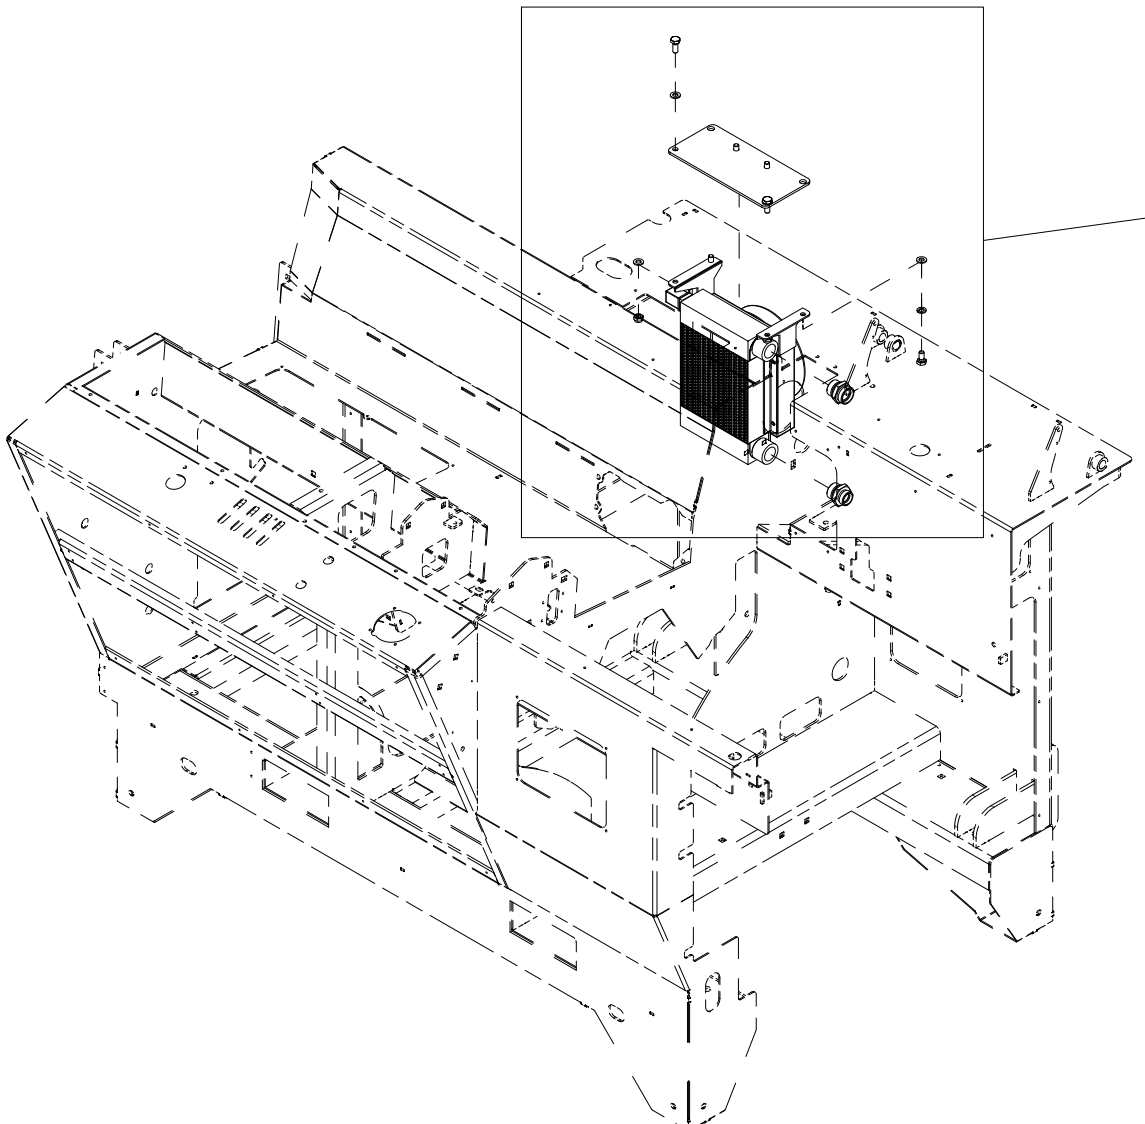

012 Oljekjøler VM450

Pos	Ant	Artikkelnr	Beskrivelse
1	1	41211120	Plate
2	1	4253052	Oljekjøler
3	1	2957782	Ansatsnippel GEK BSP 1" L28 ED
4	2	2483610	Lockingmutter M10 EIZn DIN 985
5	8	2531060	Underlagsskive M10 EIZn DIN 125
6	2	2422297	Sekskantskrue M10x25 EIZn 8.8 DIN 933
7	4	2422295	Sekskantskrue M10x20 EIZn 8.8 DIN 933
8	4	2534060	Fjærskive M10 EIZn DIN 127
9	1	2957781	Ansatsnippel GEK BSP 1" L22 ED